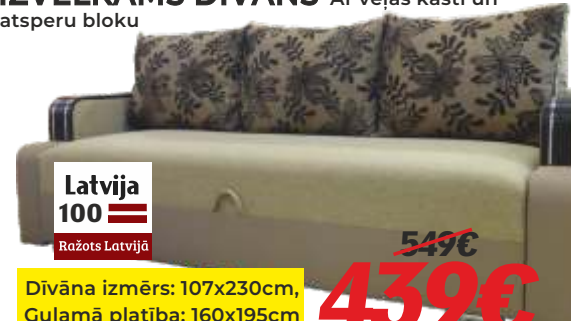

izmērs: 170 x 315cm, guļamā platība: 160 x 300cm

Latvija 100
Ražots Latvijā

Dīvāna izmērs: 106x218cm, Guļamā platība: 160x197cm

339€
~~424€~~

IZVELKAMS DĪVĀNS Ar veļas kastī un atsperu bloku

Latvija 100
Ražots Latvijā