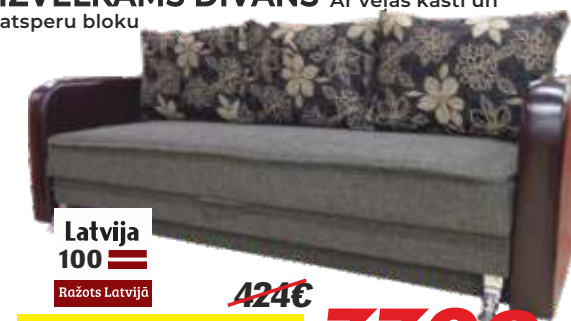

Latvija 100
Ražots Latvijā

Dīvāna izmērs: 106x218cm, Guļamā platība: 160x197cm

339€
~~424€~~

IZVELKAMS DĪVĀNS Ar veļas kastī un atsperu bloku