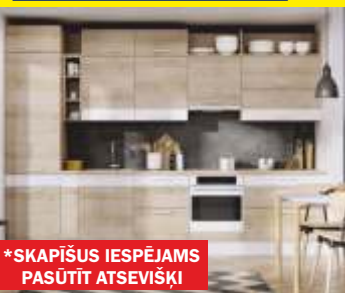

VASARAS SVĒTKI!

AKCIJA NO
8.05 - 17.06

KARSTĀ CENĀ
299€
KOMPLEKTS 6+1
GALDA IZMĒRS: 150x90x74(h)cm
GALDS 1 KRĒSLS
104€ 49

PĒRKOT KOMPLEKTĀ
IETAUPI! 99€

VIRTUVES KOMPLEKTS "DUO ML"

SEKCIJA, izmērs: 300 x 54 x 205(h)cm