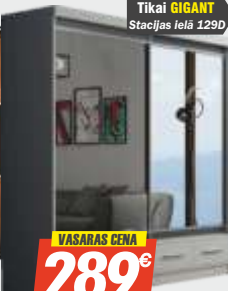

Tikai GIGANT
Stacijas ielā 129D

VASARAS CENA
289€